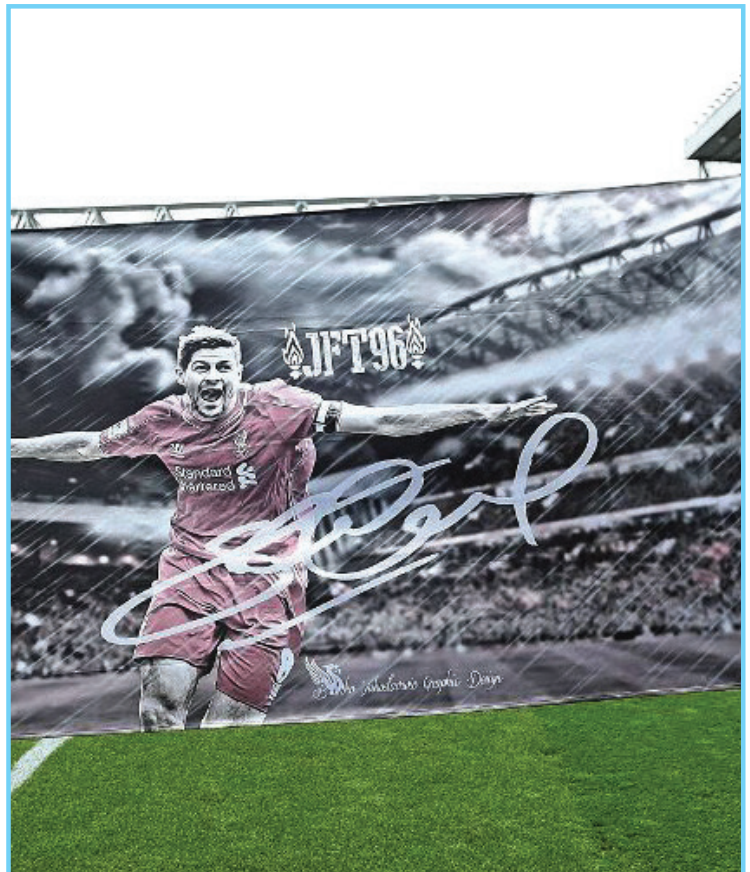

TRANSPARENTI